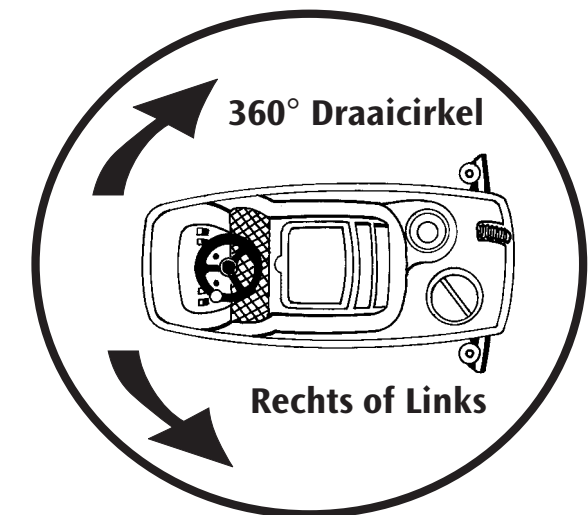

### ALTO ENCORE RC 28

710 mm (28") machine – uitgerust met twee cilindrische borstels en vuilopvangbak die het voordeel bieden van "nat vegen" of het schrobben van de vloer zonder deze vooraf normaal te vegen.

### ALTO ENCORE RC 30

760 mm (30") machine met twee schijfborstels of padhouders voor een productieve reiniging van middelgrote oppervlakten.

**Onovertroffen inzetbaarheid**  
 Een schrob-/zuigmachine met achterwiel aandrijving biedt een uitstekende inzetbaarheid en een onovertroffen reiniging, ook op ongelijke oppervlakten. Maakt makkelijk een 360° draai in smalle gangpaden en de ALTO ENCORE RC kan werken op natte vloeren zonder weg te glijden.