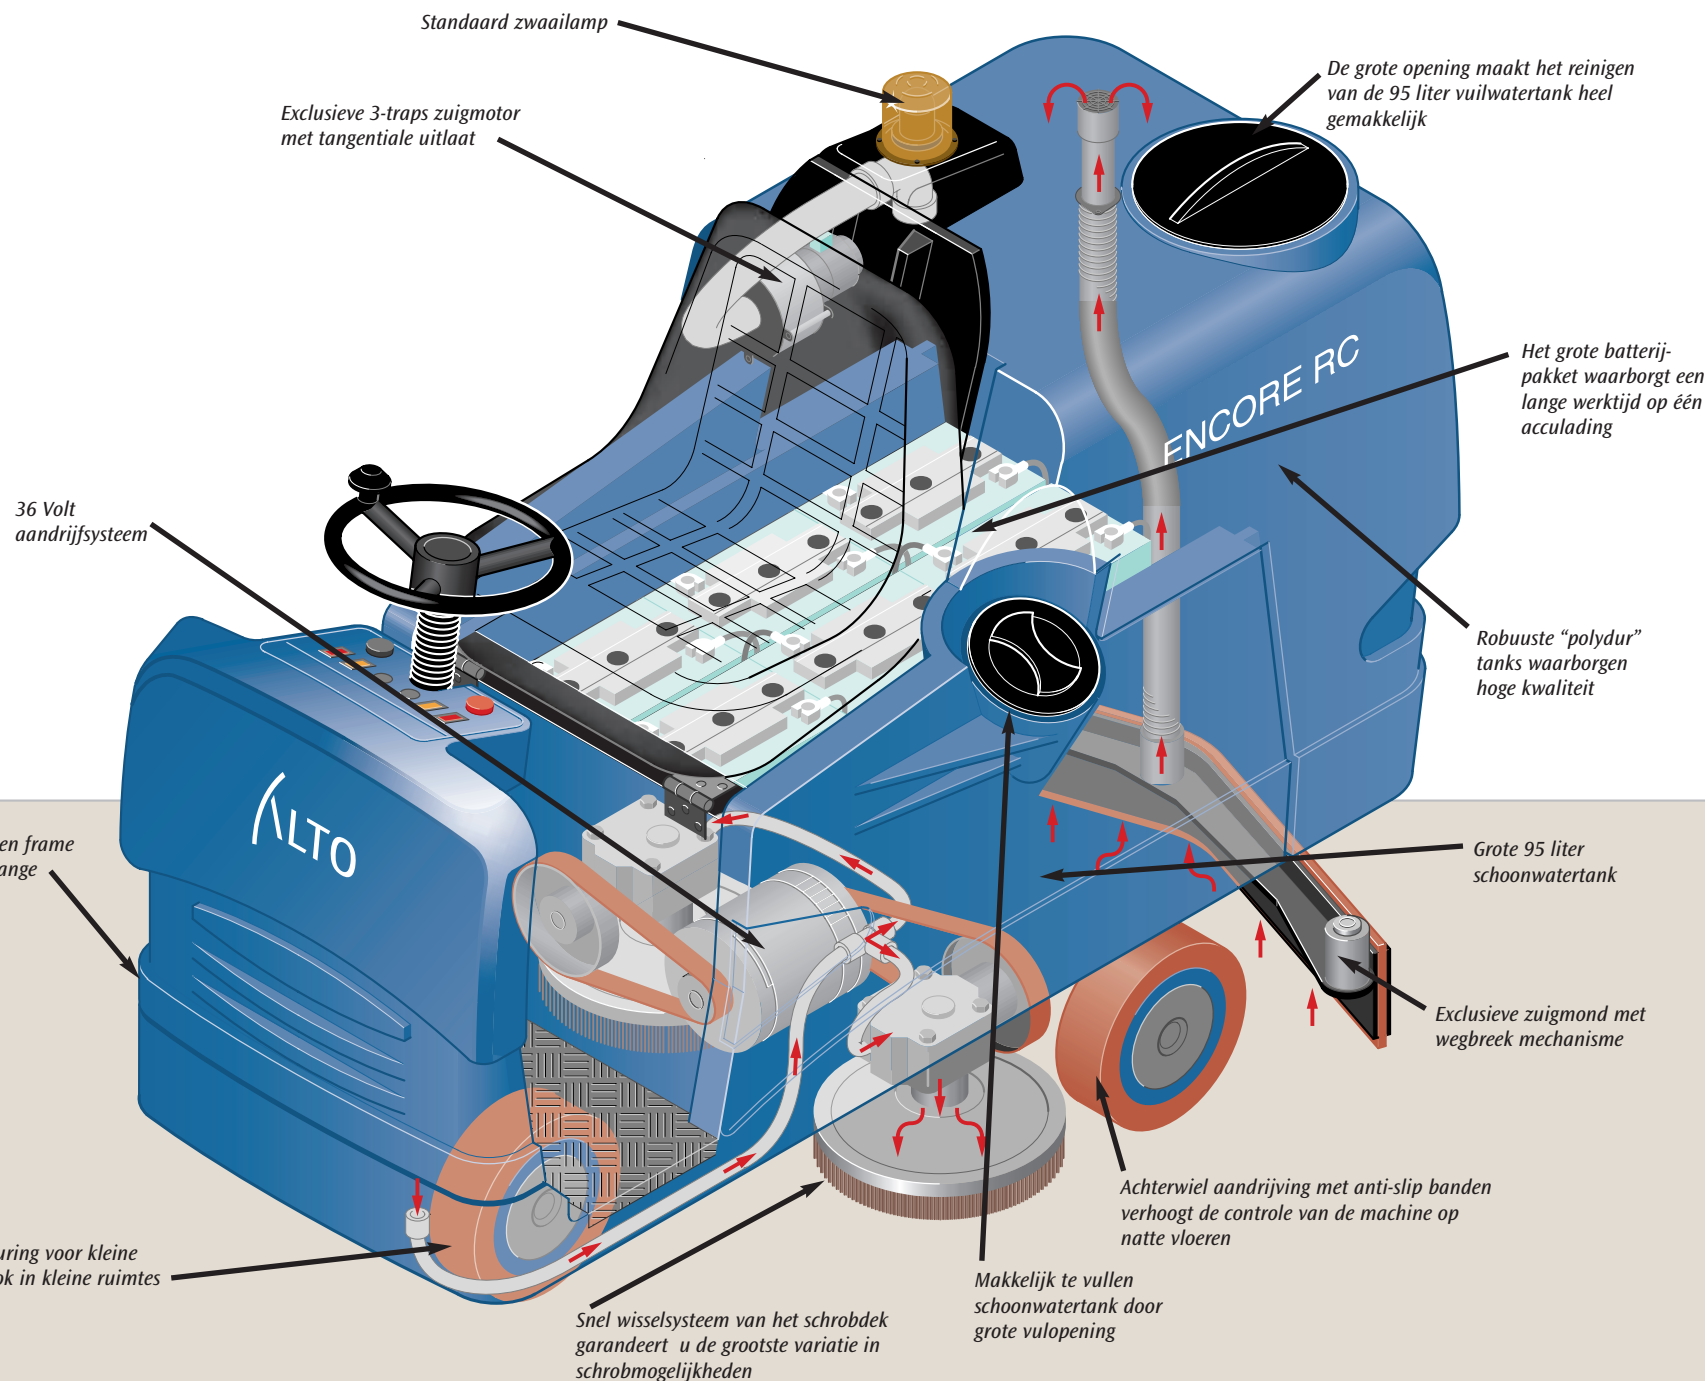

ALTO ENCORE RC 30

760 mm (30") machine met twee schijfborstels of padhouders voor een productieve reiniging van middelgrote oppervlakten.

Onovertroffen inzetbaarheid
Een schrob-/zuigmachine met achterwiel aandrijving biedt een uitstekende inzetbaarheid en een onovertroffen reiniging, ook op ongelijke oppervlakten. Maakt makkelijk een 360° draai in smalle gangpaden en de ALTO ENCORE RC kan werken op natte vloeren zonder weg te glijden.